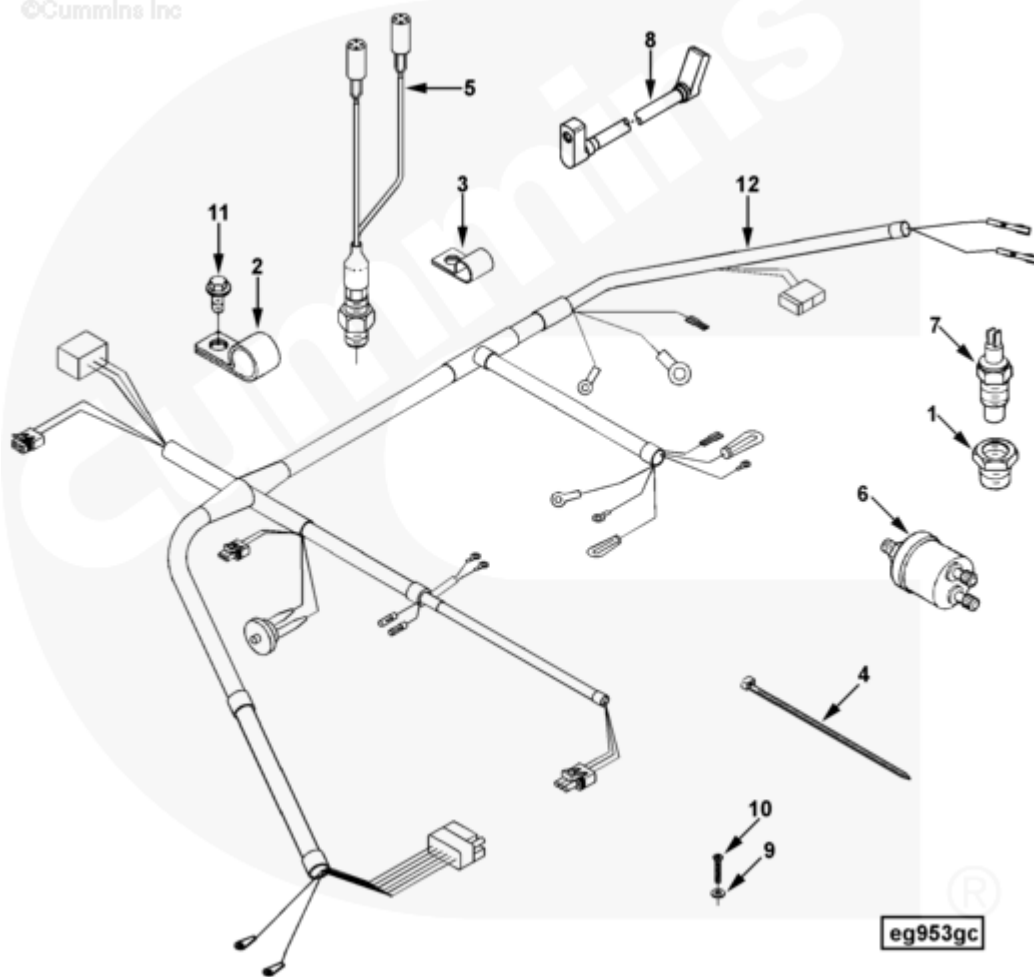

SMALL | MEDIUM | LARGE

Cart	Ref No	Part Number	Part Description	Required	Remarks
View My Cart					
		EG9202-01	Wiring Harness		MR - ENGINE INSTRUMENT PANEL...

					(More)
					Engine Wiring Harness and
					Sending Units for 6C Marine
					Engines Utilizing Activate to
					Stop or Run Fuel Solenoids
<input type="checkbox"/>	1	<a href="#">S 982</a>	Reducing Pipe Bushing	1	3/4 NPTF(Ext) x 1/2 NPTF(Int)
<input type="checkbox"/>	2	<a href="#">107460</a>	Clip	1	
<input type="checkbox"/>	3	<a href="#">108722</a>	Clip	1	
<input type="checkbox"/>	4	<a href="#">3062329</a>	Wire Tie Clamp	5	
<input type="checkbox"/>	5	<a href="#">3078155</a>	Speed Sensor	1	Flywheel
<input type="checkbox"/>	6	<a href="#">3917123</a>	Transducer	1	
<input type="checkbox"/>	7	<a href="#">3913628</a>	Transducer	1	
<input type="checkbox"/>	8	<a href="#">3923451</a>	Electrical Wire	1	
<input type="checkbox"/>	9	<a href="#">3924763</a>	Plain Washer	2	
<input type="checkbox"/>	10	<a href="#">3924764</a>	Oval Head Cap Screw	2	
<input type="checkbox"/>	11	<a href="#">3925883</a>	Hexagon Flange Head Cap Screw	1	M8 X 1.25 X 16
<input type="checkbox"/>	12	<a href="#">4003838</a>	Wiring Harness	1	